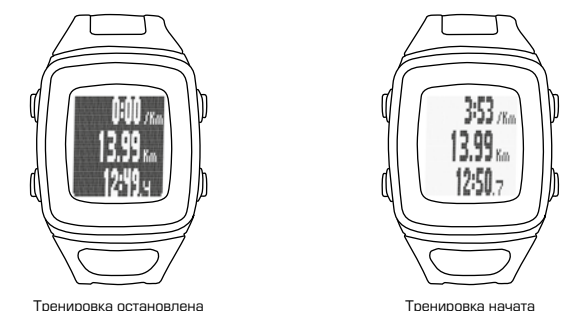

Статус тренировки (тренировка остановлена/закончена)