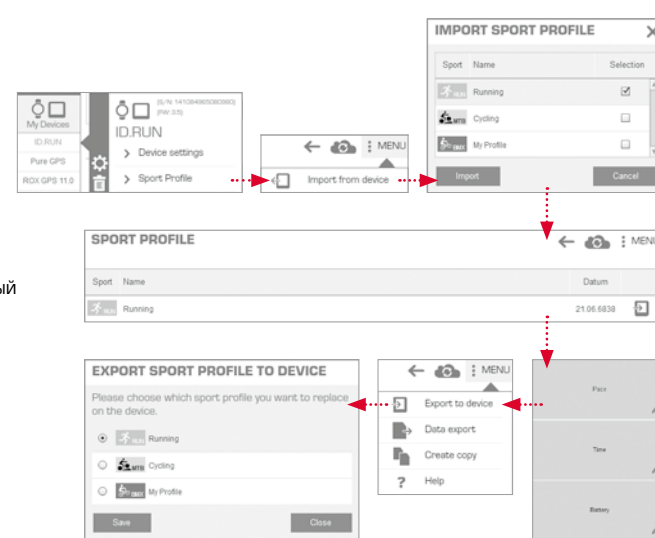

**iD.RUN HR**

Измеренная на запястье частота сердечных сокращений

**Альтернативный вариант двойного нажатия**

**Прием сигнала GPS**

Требуется открытое пространство (нет деревьев или зданий) в процессе поиска сигнала GPS. Для быстрого поиска сигнала не двигайтесь с места до полного определения координат вашего местоположения.

**Тренировка**

**Статус тренировки (тренировка остановлена/закончена)**

**Обзор индивидуальных тренировок**

Использование SIGMA DATA CENTER / Смежное приложение вы можете изменить представление тренировок и настроить индивидуальный спортивный профиль.

**ПО SIGMA**

Вы можете бесплатно скачать приложение SIGMA DATA CENTER по адресу <http://sigma-download.com>.

Вы можете получить ссылку на приложение SIGMA LINK APP бесплатно в Google Play Store (Android) или в App Store (iOS).