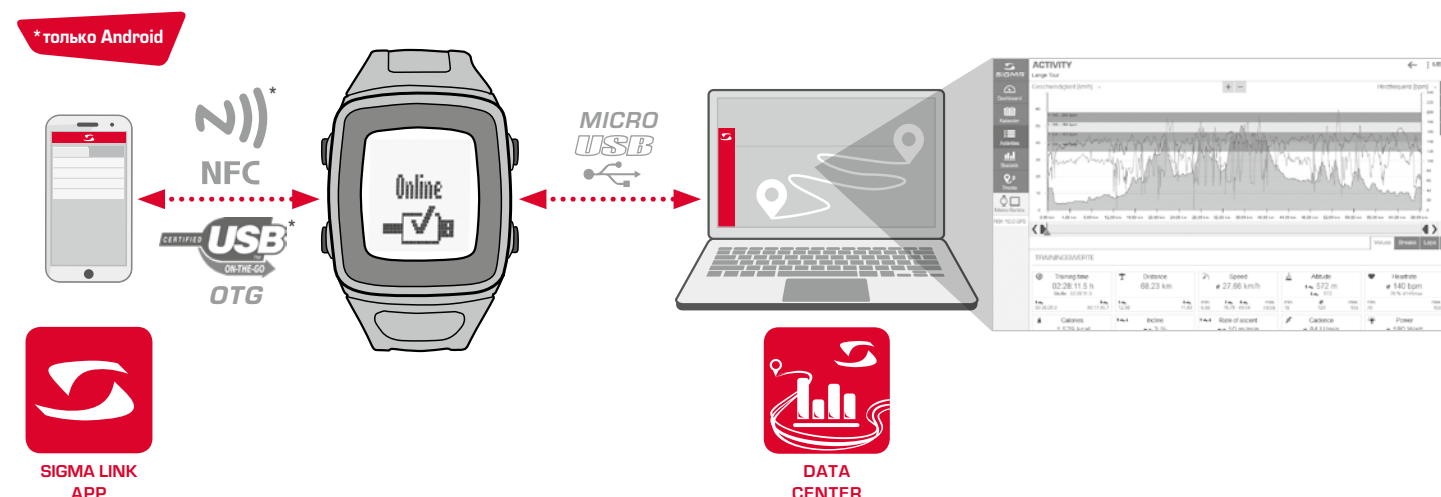

**ПО SIGMA**

Вы можете бесплатно скачать приложение SIGMA DATA CENTER по адресу <http://sigma-download.com>.

Вы можете получить ссылку на приложение SIGMA LINK APP бесплатно в Google Play Store (Android) или в App Store (iOS).

**Передача данных через интерфейс NFC\* или USB**

1. Убедитесь что NFC в смартфоне активен посмотрите настройки.
2. Откройте SIGMA LINK App и выберите необходимую функцию.
3. Для передачи данных, удерживайте антенну NFC смартфона в непосредственной близости от дисплея часов.
4. Не перемещайте смартфон или часы во время передачи данных.
5. Подробную информацию и обучающие видео см. на сайте [www.sigma-qr.com](http://www.sigma-qr.com)