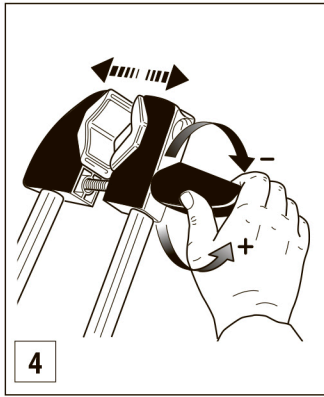

СНЯТИЕ ЗАМКА И БОКОВОЙ КРЫШКИ THE LOCK AND SIDE COVER

REMOVING

УСТАНОВКА НА СТАНДАРТНЫЕ РЕЙЛИНГИ

ПОВОРОТ ФИКСИРУЮЩЕГО МЕХАНИЗМА