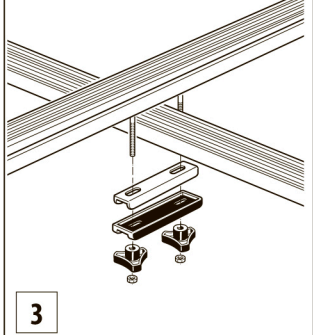

ДЕТАЛЬ	КОД	КОЛИЧЕСТВО
1		1
2		6
3		3
4		2
5		4
6		2
7		2
8		1
9		1
10		1
11		2
12		2
13		2
14		1
15		1
16		1
17		2
18		2
19		2
20		1
21		1
22		1
23		1
24		1
25		4

Product weight / Вес продукта: 2,6 кг
 Fits all car bars up / Совместим с дугами 70x50 mm
 Produced by / Произведено: DOAE via Meucci, 115
 36028 Rossano Veneto (VI) Italy

СНЯТИЕ ЗАМКА И БОКОВОЙ КРЫШКИ THE LOCK AND SIDE COVER

REMOVING

УСТАНОВКА НА СТАНДАРТНЫЕ РЕЙЛИНГИ

ПОВОРОТ ФИКСИРУЮЩЕГО МЕХАНИЗМА