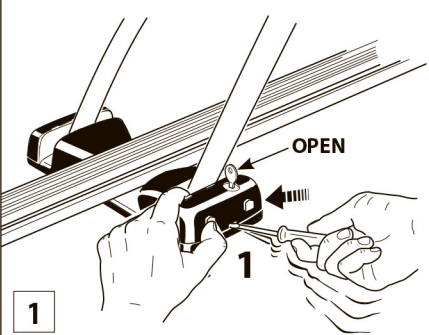

ДЕТАЛЬ	КОД	КОЛИЧЕСТВО
1		1
2		6
3		3
4		2
5		4
6		2
7		2
8		1
9		1
10		1
11		2
12		2
13		2
14		1
15		1
16		1
17		2
18		2
19		2
20		1
21		1
22		1
23		1
24		1
25		4

Product weight / Вес продукта: 2,6 кг
 Fits all car bars up / Совместим с дугами 70x50 mm
 Produced by / Произведено: DOAE via Meucci, 115
 36028 Rossano Veneto (VI) Italy

СНЯТИЕ ЗАМКА И БОКОВОЙ КРЫШКИ THE LOCK AND SIDE COVER

REMOVING

УСТАНОВКА НА СТАНДАРТНЫЕ РЕЙЛИНГИ

ПОВОРОТ ФИКСИРУЮЩЕГО МЕХАНИЗМА