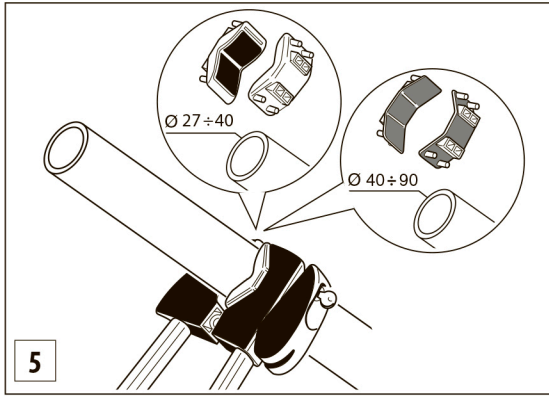

ДЕТАЛЬ	КОД	КОЛИЧЕСТВО
1		1
2		6
3		3
4		2
5		4
6		2
7		2
8		1
9		1
10		1
11		2
12		2
13		2
14		1
15		1
16		1
17		2
18		2
19		2
20		1
21		1
22		1
23		1
24		1
25		4

Product weight / Вес продукта: 2,6 кг
 Fits all car bars up / Совместим с дугами 70x50 mm
 Produced by / Произведено: DOAE via Meucci, 115
 36028 Rossano Veneto (VI) Italy

СНЯТИЕ ЗАМКА И БОКОВОЙ КРЫШКИ THE LOCK AND SIDE COVER

REMOVING

УСТАНОВКА НА СТАНДАРТНЫЕ РЕЙЛИНГИ

ПОВОРОТ ФИКСИРУЮЩЕГО МЕХАНИЗМА