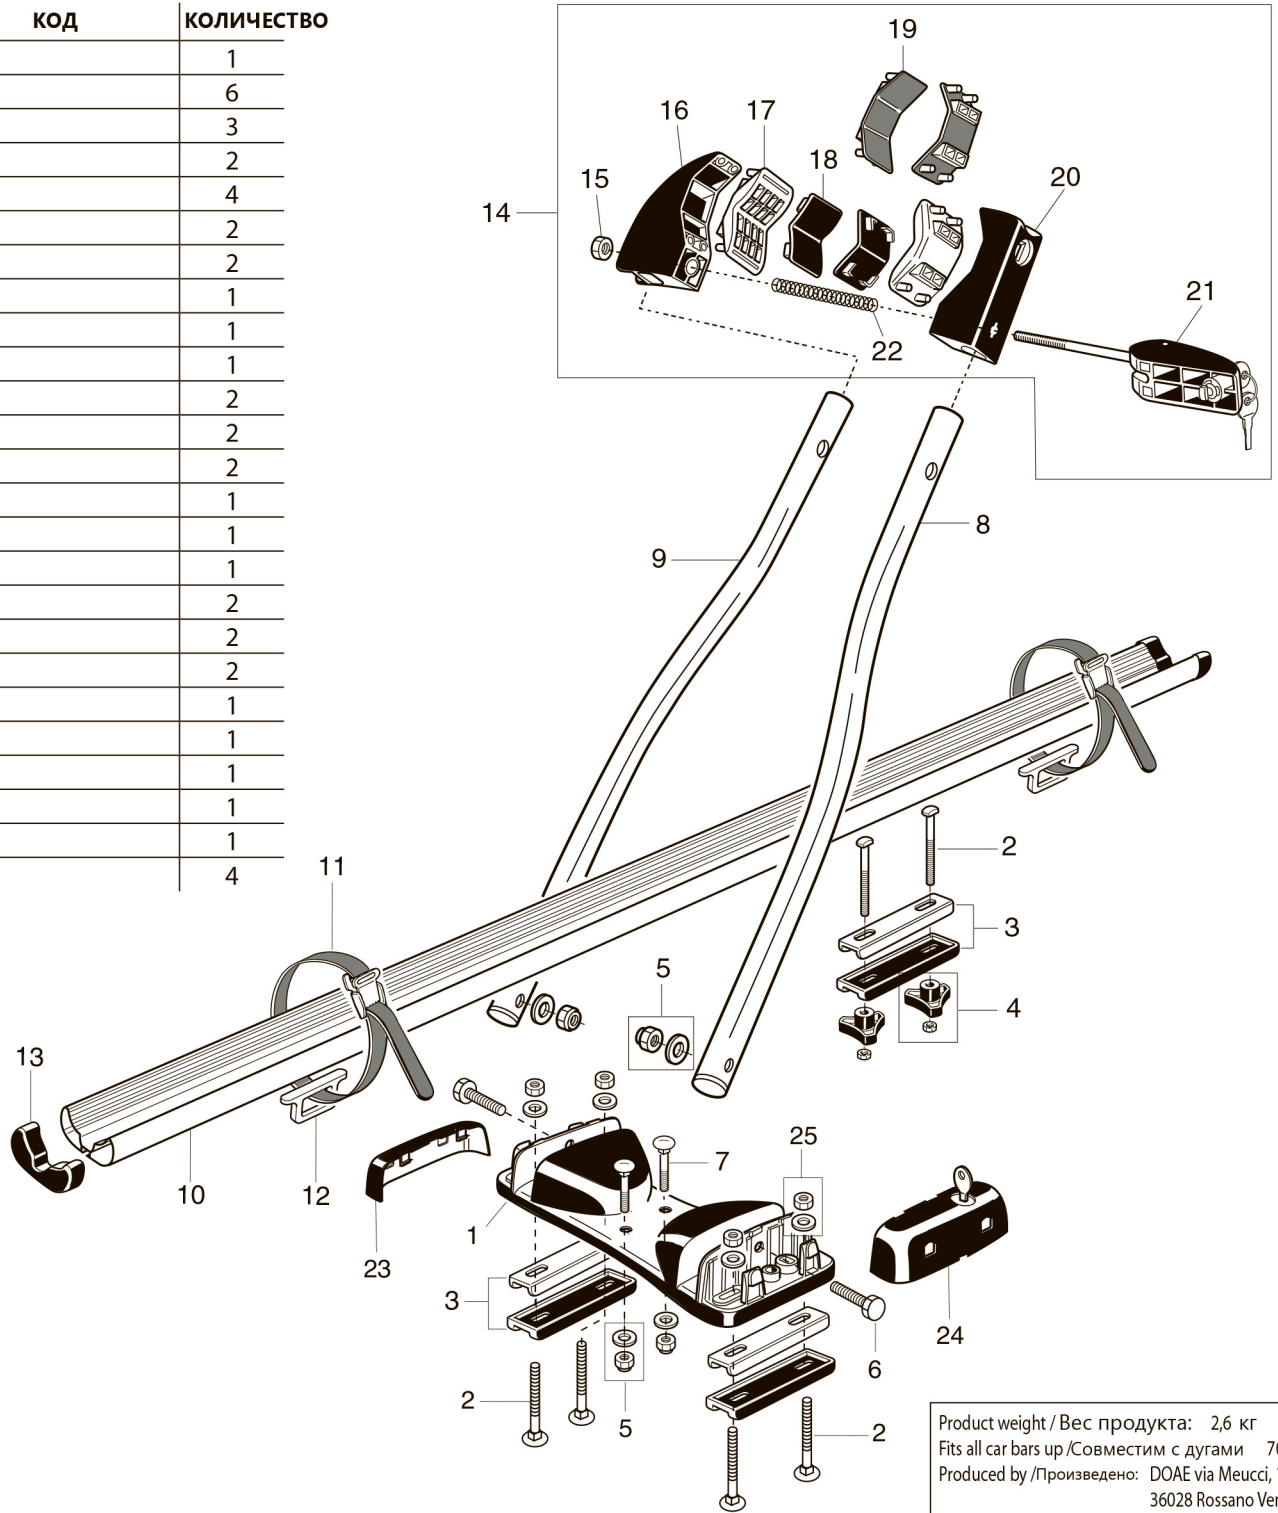

ДЕТАЛЬ	КОД	КОЛИЧЕСТВО
1		1
2		6
3		3
4		2
5		4
6		2
7		2
8		1
9		1
10		1
11		2
12		2
13		2
14		1
15		1
16		1
17		2
18		2
19		2
20		1
21		1
22		1
23		1
24		1
25		4

Product weight / Вес продукта: 2,6 кг
 Fits all car bars up / Совместим с дугами 70x50 mm
 Produced by / Произведено: DOAE via Meucci, 115
 36028 Rossano Veneto (VI) Italy

СНЯТИЕ ЗАМКА И БОКОВОЙ КРЫШКИ THE LOCK AND SIDE COVER

REMOVING

УСТАНОВКА НА СТАНДАРТНЫЕ РЕЙЛИНГИ

ПОВОРОТ ФИКСИРУЮЩЕГО МЕХАНИЗМА