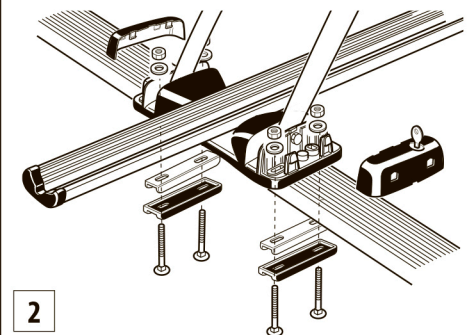

ДЕТАЛЬ	КОД	КОЛИЧЕСТВО
1		1
2		6
3		3
4		2
5		4
6		2
7		2
8		1
9		1
10		1
11		2
12		2
13		2
14		1
15		1
16		1
17		2
18		2
19		2
20		1
21		1
22		1
23		1
24		1
25		4

Product weight / Вес продукта: 2,6 кг
 Fits all car bars up / Совместим с дугами 70x50 mm
 Produced by / Произведено: DOAE via Meucci, 115
 36028 Rossano Veneto (VI) Italy

СНЯТИЕ ЗАМКА И БОКОВОЙ КРЫШКИ THE LOCK AND SIDE COVER

REMOVING

УСТАНОВКА НА СТАНДАРТНЫЕ РЕЙЛИНГИ

ПОВОРОТ ФИКСИРУЮЩЕГО МЕХАНИЗМА